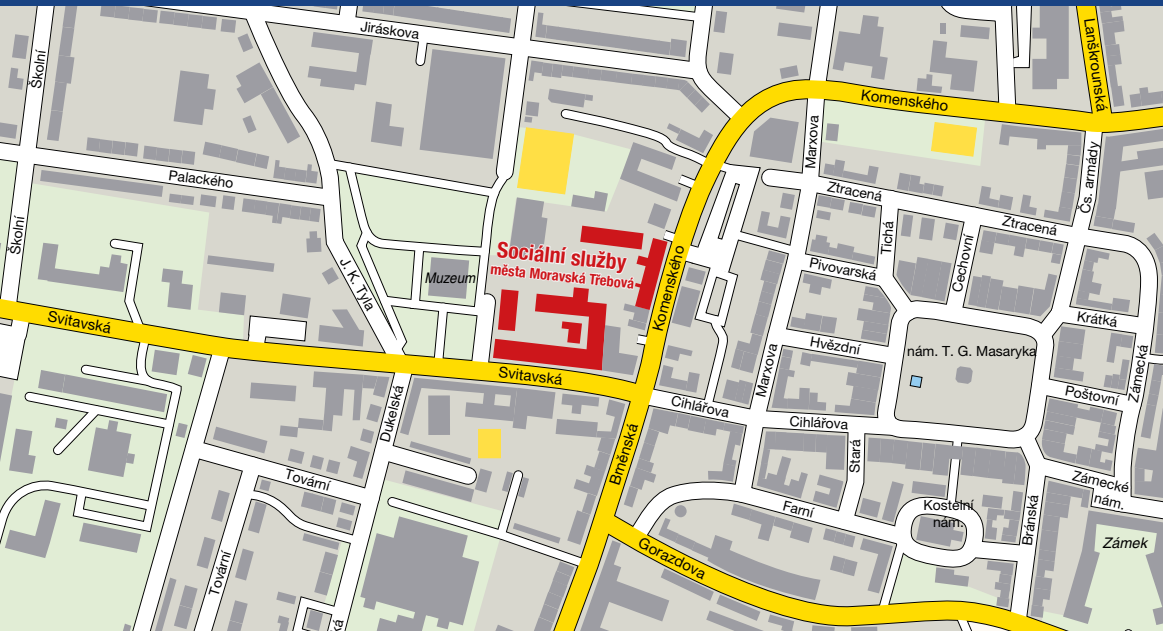

Sociální služby města Moravská Třebová

Příspěvková organizace města

Domov pro seniory
Pečovatelská služba

Budova D - vstup

Budova D - pokoj

Budova D - jídelna

Budova D - chodba

Budova D - koupelna